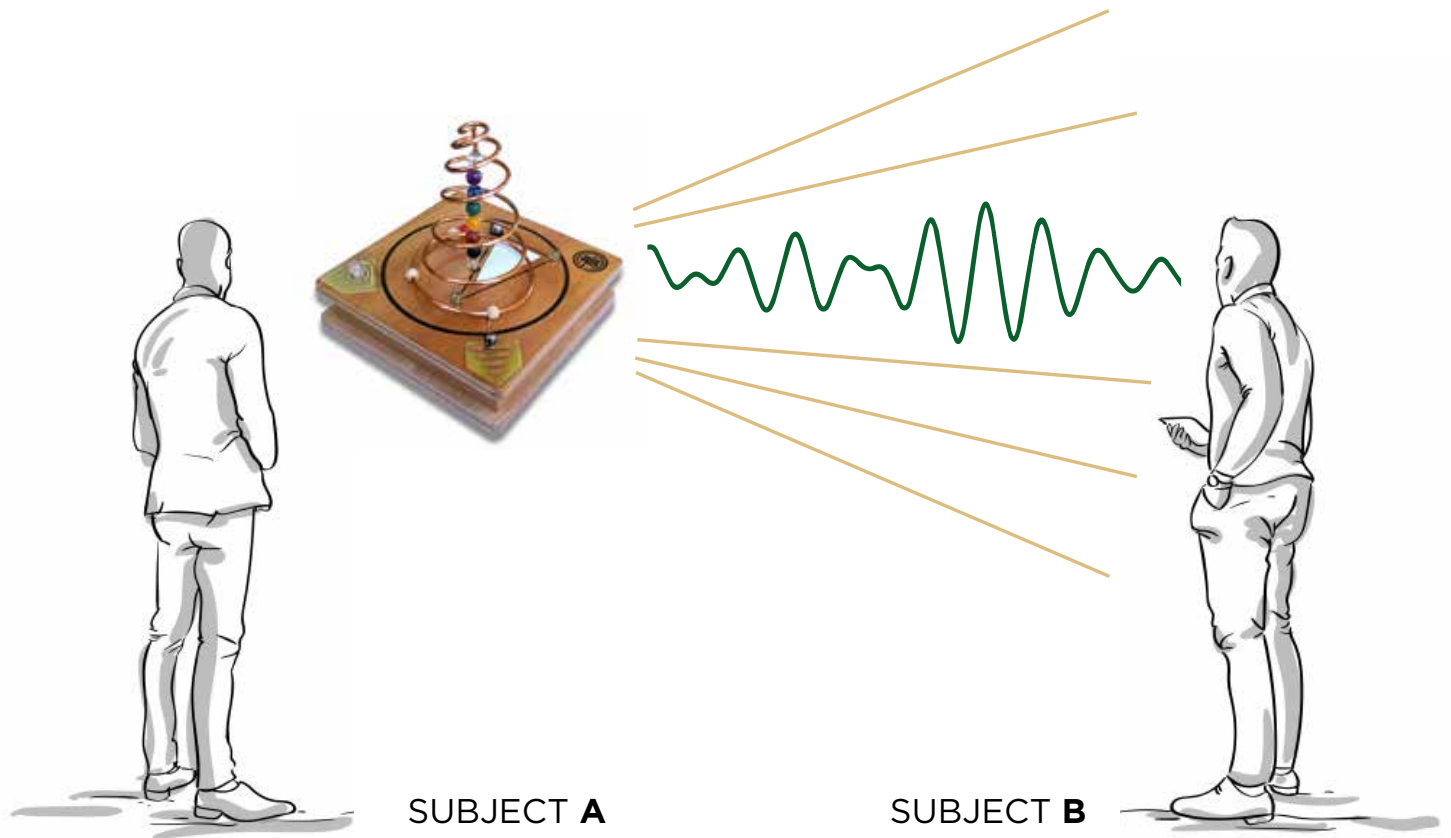

OPERATION

Each person's intention operates via the ether and this phenomenon is also referred to as the **Radionic Effect**: each person realises an energetic event with their thoughts.

For example, subject (B) has thoughts of envy towards subject (A), energetically disturbing him. Now the subject (A), who does not wish vibratory interference from strangers, creates with his own intention and the Spir-pro instrument, a shielding which consists of activating the shielding by writing his name and surname or M.M. and the phrase (which he will find already written with the acronym POECINS on the little triangle). Which stands for: Person Or Entity Negatively Interfering With.....

The task of the instrument is to force the interfering energies on the subject (A), coming from the subject (B), to enter it, cleansing it and changing its vibration, from a low level to a higher level; in this way these energies will no longer be disturbing. The instrument retains the negative frequencies removed from the subject (B) and the loop absorbs them, discharging them into the appropriate circuits.

If there are excess negative frequencies, the loop

may become saturated and stop working. In some rare cases, we recommend discharging the loop once a month with its special wire. The coloured stones represent the subject's chakras (B) that resonate with the person.

We always recommend keeping a clear space around the instrument of at least 15 to 20 cm and at least 50 cm above.

When the instrument is used by another person, it must be left outdoors and in sunlight for a day and night before being used again.