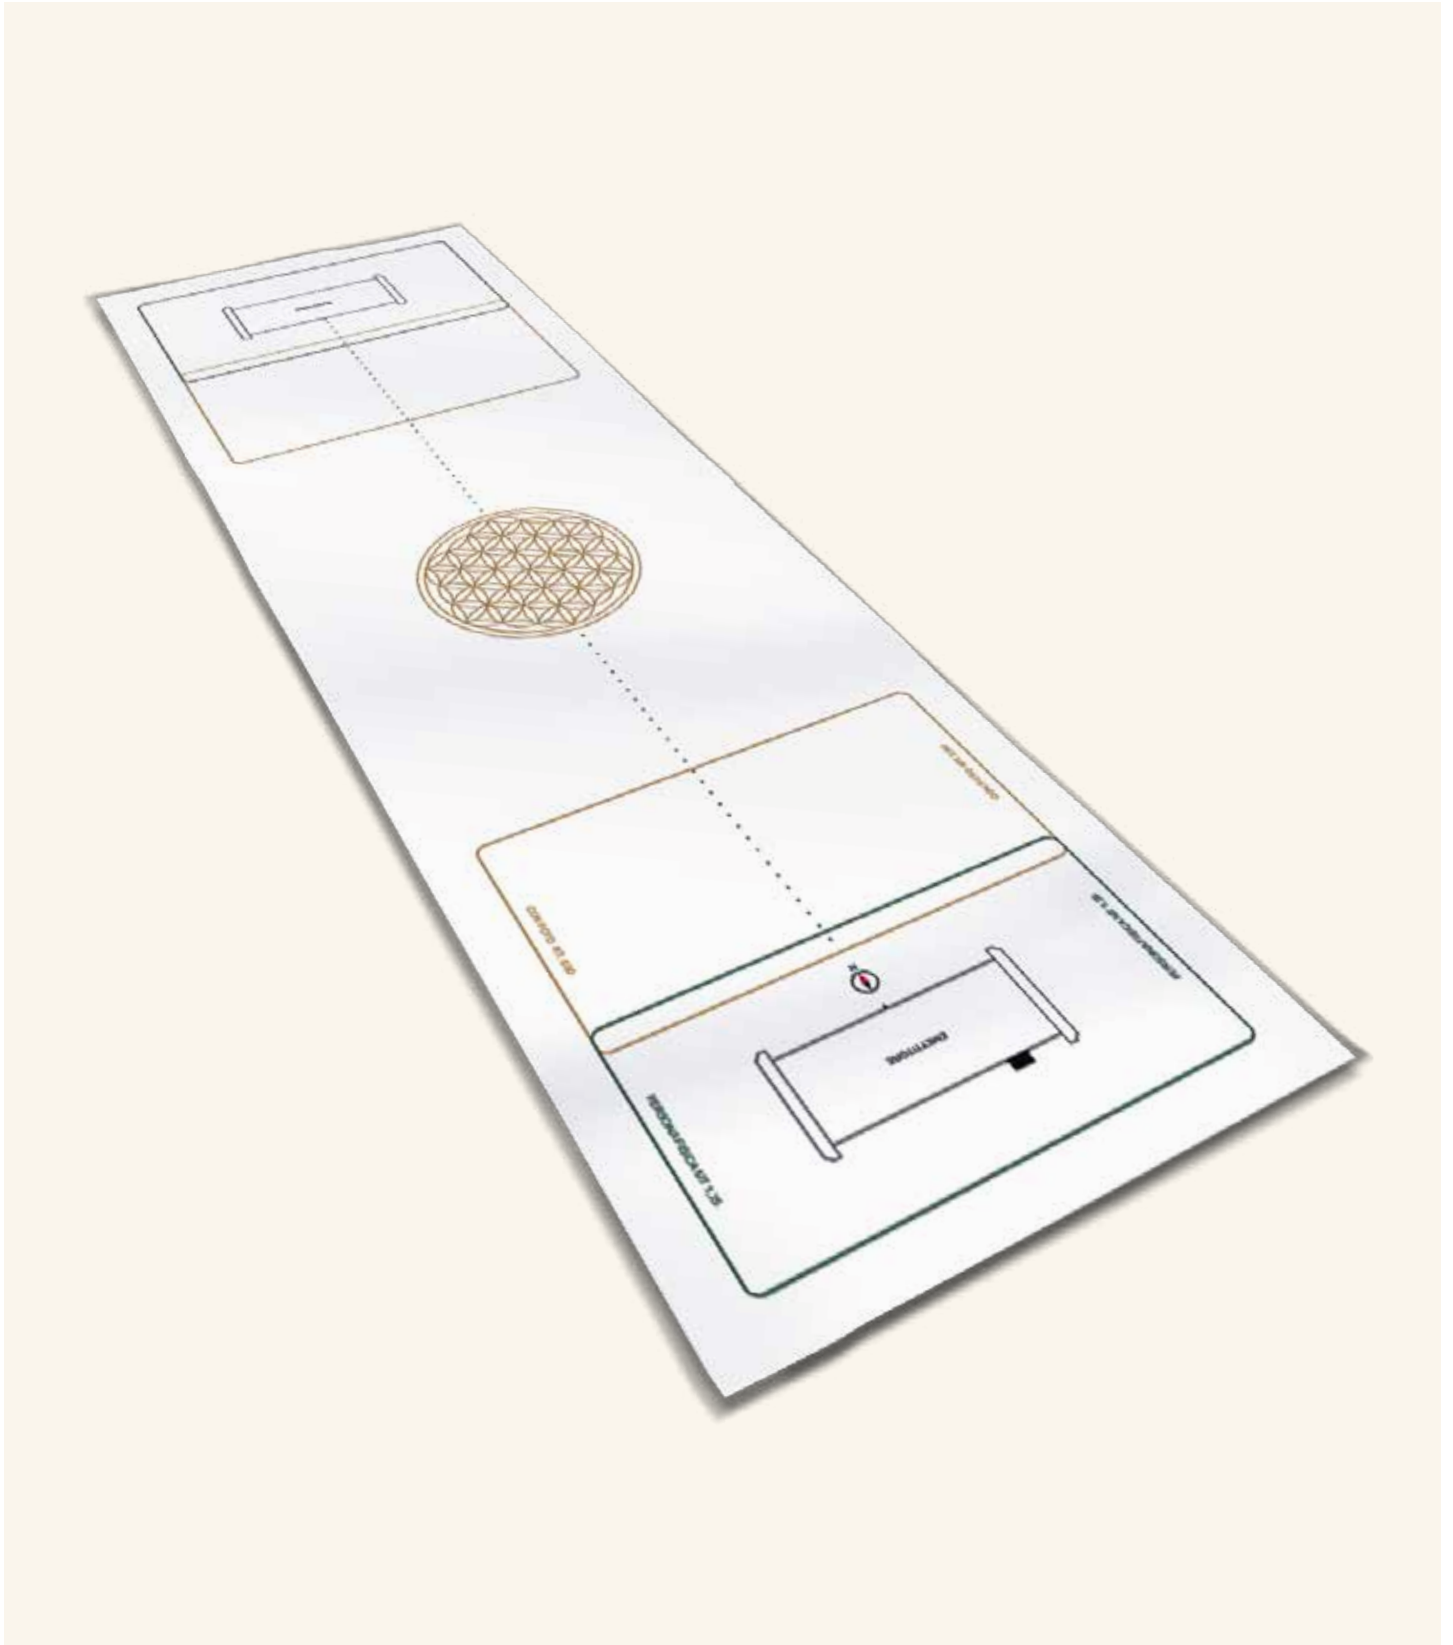

RADIONIC INSTRUMENT

O.L.O.M. Mat

Tripods positioning

Strumenti
Radionici