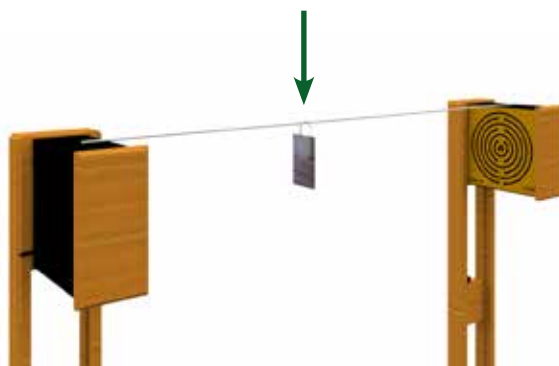

## CARATTERISTICHE TECNICHE

Il tappetino presenta al centro il Fiore della Vita atto ad aumentare il flusso del livello energetico della persona per un maggiore benessere.

## COME UTILIZZARE IL TAPPETINO

### TRATTAMENTO DIRETTO

Per il trattamento diretto sulla persona, posizionare i cavalletti sulla sagoma più esterna (linea verde).

Posizionare una seduta comoda priva di parti metalliche (es. legno o plastica) al centro del tappetino, sopra il Fiore della Vita.

### TRATTAMENTO A DISTANZA

Per i trattamenti a distanza tramite testimone (es. foto), posizionare i cavalletti sulla sagoma più interna (linea gialla).

Appendere il testimone al centro del tappetino come illustrato con l'accortezza di non utilizzare oggetti metallici.