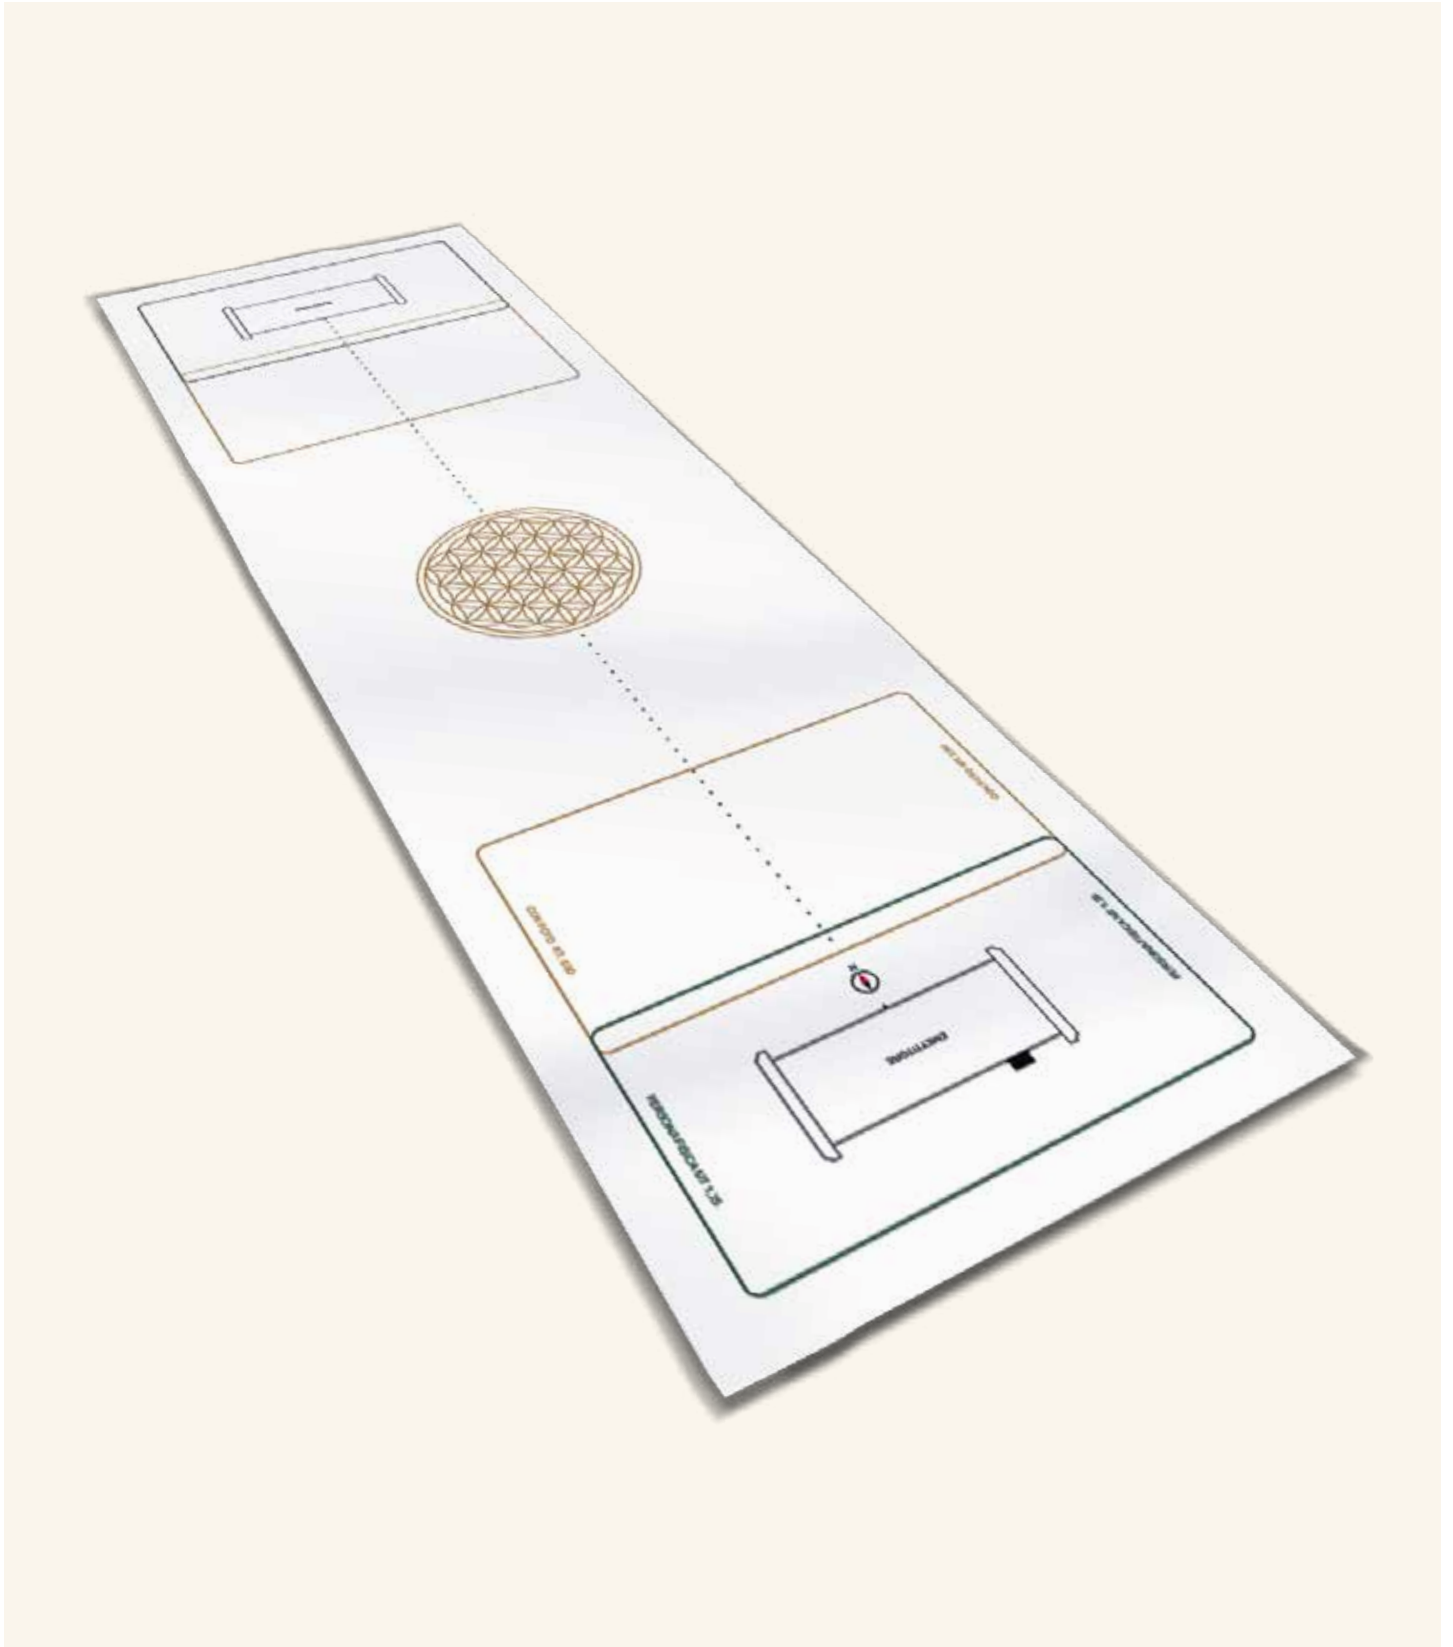

## Tappetino O.L.O.M.

Posizionamento cavalletti

# Tappetino O.L.O.M.

Tappetino in PVC per un facile posizionamento dell'OLOM con l'uso dei cavalletti.

Il tappetino è predisposto per:

- *L'orientamento a nord dello strumento*
- *Un potenziamento energetico maggiore durante il trattamento con l'O.L.O.M.*
- *Semplificare il posizionamento delle casse: ricevente ed emettitrice.*

## CARATTERISTICHE TECNICHE

Il tappetino presenta al centro il Fiore della Vita atto ad aumentare il flusso del livello energetico della persona per un maggiore benessere.

### DIRECT TREATMENT

For direct treatment on the person, place the stands on the outermost template (green line).

Place a comfortable seat with no metal parts (wood or plastic) in the centre of the mat, above the Flower of Life.