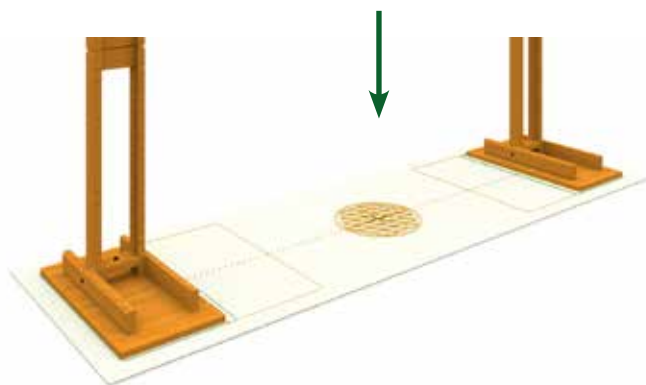

# Tappetino O.L.O.M.

Tappetino in PVC per un facile posizionamento dell'OLOM con l'uso dei cavalletti.

Il tappetino è predisposto per:

- *L'orientamento a nord dello strumento*
- *Un potenziamento energetico maggiore durante il trattamento con l'O.L.O.M.*
- *Semplificare il posizionamento delle casse: ricevente ed emettitrice.*

## CARATTERISTICHE TECNICHE

Il tappetino presenta al centro il Fiore della Vita atto ad aumentare il flusso del livello energetico della persona per un maggiore benessere.

## COME UTILIZZARE IL TAPPETINO

### TRATTAMENTO DIRETTO

Per il trattamento diretto sulla persona, posizionare i cavalletti sulla sagoma più esterna (linea verde).

Posizionare una seduta comoda priva di parti metalliche (es. legno o plastica) al centro del tappetino, sopra il Fiore della Vita.