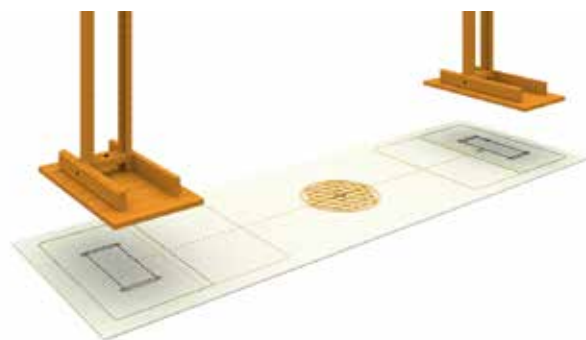

# Tappetino O.L.O.M.

Tappetino in PVC per un facile posizionamento dell'OLOM con l'uso dei cavalletti.

Il tappetino è predisposto per:

- *L'orientamento a nord dello strumento*
- *Un potenziamento energetico maggiore durante il trattamento con l'O.L.O.M.*
- *Semplificare il posizionamento delle casse: ricevente ed emettitrice.*

## CARATTERISTICHE TECNICHE

Il tappetino presenta al centro il Fiore della Vita atto ad aumentare il flusso del livello energetico della persona per un maggiore benessere.

## COME UTILIZZARE IL TAPPETINO

### TRATTAMENTO DIRETTO

Per il trattamento diretto sulla persona, posizionare i cavalletti sulla sagoma più esterna (linea verde).

Posizionare una seduta comoda priva di parti metalliche (es. legno o plastica) al centro del tappetino, sopra il Fiore della Vita.