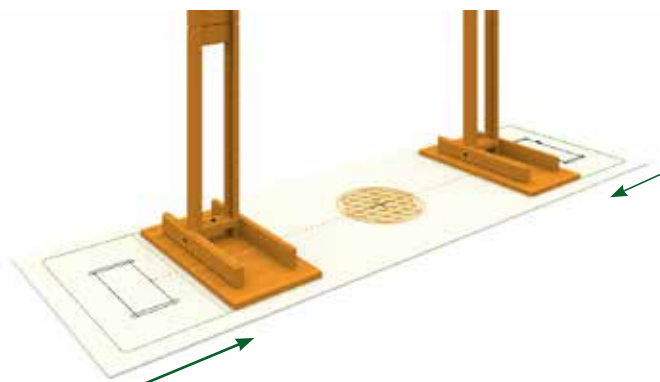

## CARATTERISTICHE TECNICHE

Il tappetino presenta al centro il Fiore della Vita atto ad aumentare il flusso del livello energetico della persona per un maggiore benessere.

### TRATTAMENTO DIRETTO

Per il trattamento diretto sulla persona, posizionare i cavalletti sulla sagoma più esterna (linea verde).

Posizionare una seduta comoda priva di parti metalliche (es. legno o plastica) al centro del tappetino, sopra il Fiore della Vita.

### TRATTAMENTO A DISTANZA

Per i trattamenti a distanza tramite testimone (es. foto), posizionare i cavalletti sulla sagoma più interna (linea gialla).

Appendere il testimone al centro del tappetino come illustrato con l'accortezza di non utilizzare oggetti metallici.