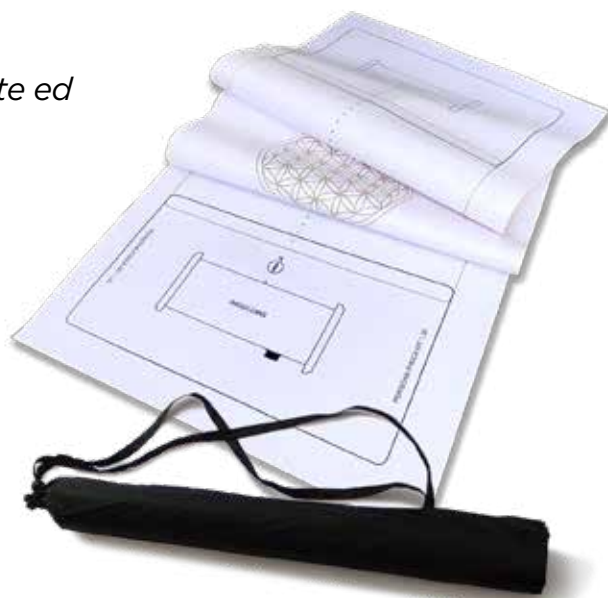

## Tappetino O.L.O.M.

Posizionamento cavalletti

# Tappetino O.L.O.M.

Tappetino in PVC per un facile posizionamento dell'OLOM con l'uso dei cavalletti.

Il tappetino è predisposto per:

- *L'orientamento a nord dello strumento*
- *Un potenziamento energetico maggiore durante il trattamento con l'O.L.O.M.*
- *Semplificare il posizionamento delle casse: ricevente ed emettitrice.*

Corredato da:

- Custodia con tracolla

**MISURE:** 177x55 cm

**PESO** 500 gr

## CARATTERISTICHE TECNICHE

Il tappetino presenta al centro il Fiore della Vita atto ad aumentare il flusso del livello energetico della persona per un maggiore benessere.