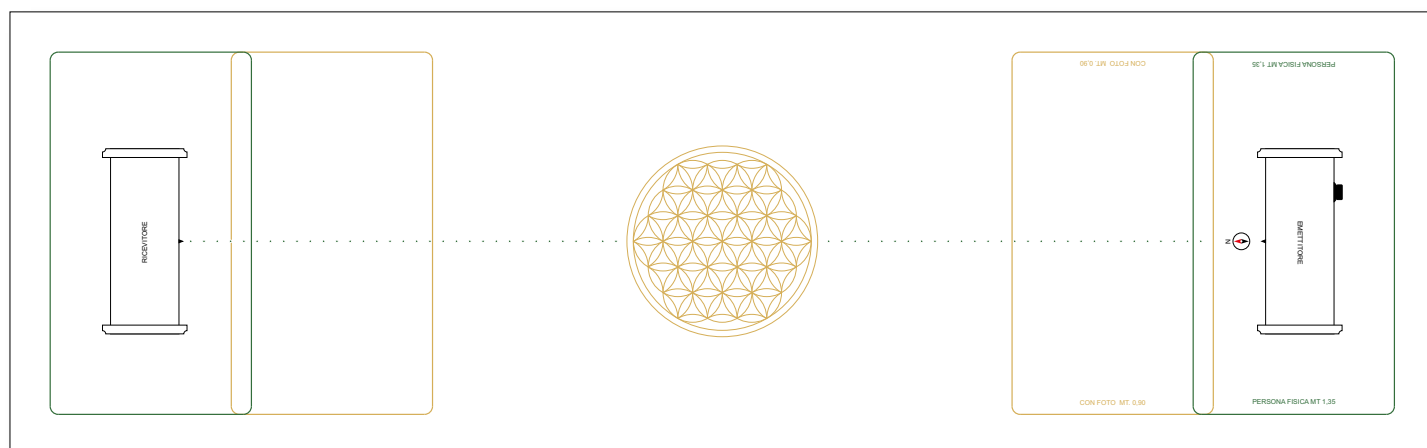

# Tappetino O.L.O.M.

Tappetino in PVC per un facile posizionamento dell'OLOM con l'uso dei cavalletti.

Il tappetino è predisposto per:

- *L'orientamento a nord dello strumento*
- *Un potenziamento energetico maggiore durante il trattamento con l'O.L.O.M.*
- *Semplificare il posizionamento delle casse: ricevente ed emettitrice.*

Corredato da:

- Custodia con tracolla

**MISURE:** 177x55 cm

**PESO** 500 gr

## CARATTERISTICHE TECNICHE

Il tappetino presenta al centro il Fiore della Vita atto ad aumentare il flusso del livello energetico della persona per un maggiore benessere.

### TRATTAMENTO DIRETTO

Per il trattamento diretto sulla persona, posizionare i cavalletti sulla sagoma più esterna (linea verde).

Posizionare una seduta comoda priva di parti metalliche (es. legno o plastica) al centro del tappetino, sopra il Fiore della Vita.